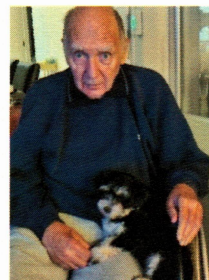

Anne SYLVESTRE,
Sandrine SYLVESTRE,

ses filles ;

Jonathan COCHE et Babette LEBAS,
Julien COCHE,
Benjamin COCHE et Odile DEPASSE,

ses petits-enfants ;

Océane, Clément, Lukas,

ses arrière-petits-enfants ;

Ainsi que les familles apparentées et de cœur,

ont la profonde tristesse de vous faire part du décès de

Monsieur
Jean-Marie SYLVESTRE
Veuf de Madame Monique THIRY

*né à Terwagne le 4 février 1944
et décédé à Nivelles le 27 mars 2026*

La cérémonie des funérailles suivie de l'incinération,
aura lieu au crématorium du « Champ de Court »
Rue Defalque à Court-Saint-Etienne,
ce jeudi 2 avril 2026 à 13 heures 30.

Des visites sont organisées au funérarium Lesseigne,
28, Faubourg de Soignies à 1400 Nivelles,
ce mardi 31 mars 2026 de 17 à 19 heures.

La famille remercie les personnes qui l'ont entourés jusqu'à la fin.

Un livre de condoléances est ouvert sur le site www.lesseigne.be.

Le jour des funérailles, rendez-vous au funérarium à partir de 12 heures 15.

PF Lesseigne 067/21.14.85
Baulers- Ittre – Nivelles - Seneffe