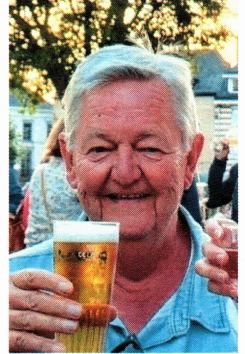

La famille a la profonde tristesse
de vous faire part le décès de

Monsieur
Michel FONDU

époux de Madame Christine LODENS

*né à Nivelles le 10 mai 1954
et y est décédé le 27 février 2026.*

La cérémonie religieuse sera célébrée
en la Collégiale Sainte Gertrude de Nivelles
ce vendredi 6 mars 2026 à 12 heures.